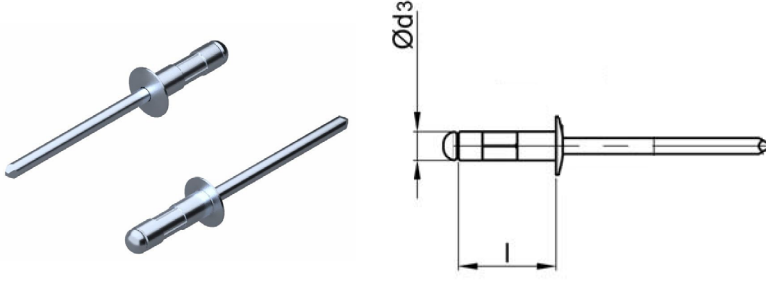

MULTIGRIP PERÇİN AL/ST BOMBE Kafa

MULTIGRIP RIVET AL/ST DOME HEAD

Alüminyum [AlMg3,5]
Parlatılmış

Aluminium [AlMg3,5]
Polished

Çelik
Çinko Kaplama

Steel
Zink Plated

Ø d3	 [mm]		l [+1/-1] [mm]	 mm	ÜRÜN NO PART NO		
3,2 [+0.05/-0.15]	Ø 3,3 [3,5 max]	\updownarrow [N] : 980 \leftrightarrow [N] : 680	8,0	1,0 - 5,0	01.021211.32080		
			9,5	2,5 - 7,0	01.021211.32095		
			11,0	3,5 - 8,0	01.021211.32110		
			12,7	5,5 - 9,5	01.021211.32127*		
4,0 [+0.05/-0.15]	Ø 4,1 [4,3 max]	\updownarrow [N] : 1.600 \leftrightarrow [N] : 1.150	6,0	1,0 - 3,0	01.021211.40060		
			9,5	1,0 - 5,0	01.021211.40095		
			10,3	1,5 - 6,5	01.021211.40103*		
			12,7	3,5 - 8,5	01.021211.40127		
			16,9	6,0 - 12,5	01.021211.40169		
4,8 [+0,05/-0,15]	Ø 4,9 [5,2 max]	\updownarrow [N] : 2.350 \leftrightarrow [N] : 1.500	10,3	1,5 - 6,0	01.021211.48103		
			15,1	3,5 - 9,5	01.021211.48151		
			16,9	6,0 - 12,5	01.021211.48169*		
			24,8	12,5 - 19,5	01.021211.48248		