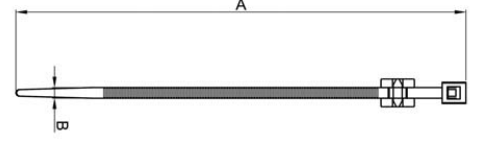

KABLO BAĞI KENAR TİP

CABLE TIES - EDGE PANEL FTTING

90 Derece / 90 Degree

A	B	C	Ürün N. Part N.	Fiyat Price	KUTU ADEDİ
---	---	---	--------------------	----------------	---------------

4,5 180 1,5 - 3,5 CAT226

Paralel / Parallel

A	B	C	Ürün N. Part N.	Fiyat Price	KUTU ADEDİ
---	---	---	--------------------	----------------	---------------

4,5 186 1,5 - 3,5 CAT227

Döndürülebilir / Rotatable

A	B	C	Ürün N. Part N.	Fiyat Price	KUTU ADEDİ
---	---	---	--------------------	----------------	---------------