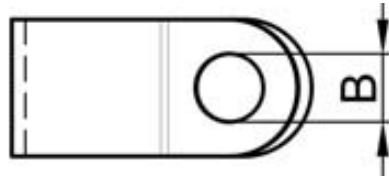

PLASTİK P TİP VİDALI

PLASTIC P TYPE

A	B	C	D	Ürün N. Part N.		
3,2	5,0	19,8	9,6	CAC133		
4,8	4,6	18,6	9,6	CAC148		
6,4	4,6	19,8	10,0	CAC134		
7,9	4,6	22,0	10,0	CAC135		
9,5	4,6	24,0	12,0	CAC136		
12,7	4,6	31,0	12,0	CAC137		
15,8	4,6	34,3	12,0	CAC138		
19,4	4,6	35,0	12,0	CAC139		
25,4	4,6	43,0	12,0	CAC140		
27,5	4,6	50,0	12,0	CAC141		
31,8	4,6	46,2	12,0	CAC142		
36,7	4,6	50,0	12,0	CAC143		